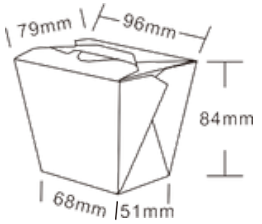

26 oz

Item: ZTC26
 Size: 118*90*116mm
 Material: Kraft Paper
 Case Pack: 50*10 Bags
 Case Vol: 0.0968cbm

32 oz

Item: ZTC32
 Size: 118*90*132mm
 Material: Kraft Paper
 Case Pack: 50*10 Bags
 Case Vol: 0.1209cbm

Item: SNB08
Case Qty: 500pcs
Case Vol: 0.0449cbm

Square Noodle Box

8 oz

Hamburger Box

H BK01

Kraft Paper
Item: HBK01
Case Qty: 1000pcs
Case Vol: 0.0941cbm

Item: SNB16
Case Qty: 400pcs
Case Vol: 0.0500cbm

16 oz