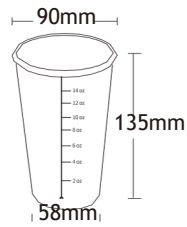

Item: PCS44
Case Qty: 500pcs
Case Vol: 0.0961cbm

44 oz

Corrugated cup

8 oz

Item: PPW08
Case Qty: 500pcs
Case Vol: 0.0677cbm

Item: PCD08
Case Qty: 500pcs
Case Vol: 0.0690cbm

8 oz

12 oz

Item: PPW12
Case Qty: 500pcs
Case Vol: 0.0851cbm

Double Wall Paper Cups

Item: PCD12
Case Qty: 500pcs
Case Vol: 0.0868cbm

12 oz

16 oz

Item: PPW16
Case Qty: 500pcs
Case Vol: 0.1038cbm

Graduated paper cups

Item: GPC25
Case Qty: 100*50 Bags
Case Vol: 0.0277cbm

Item: GPG140
Case Qty: 100*25 Bags
Case Vol: 0.0502cbm

Paper Portion Cups

Item: PPC05
Case Qty: 5000pcs
Case Vol: 0.0179cbm

Item: PPC75
Case Qty: 5000pcs
Case Vol: 0.0221cbm

Cone Cups

Item: PCC35
Case Qty: 100*25 Bags
Case Vol: 0.0209cbm

Item: PPC35
Case Qty: 2500pcs
Case Vol: 0.0374cbm

One PP Lid Fit for 5.5-16 oz Cups

Ice Cream Cup Lid

ICCL-96

Ice Cream Cup

5.5 oz

6 oz

8 oz