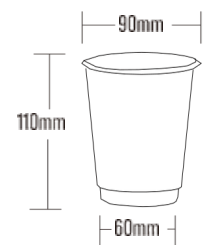

Double Wall Paper Cups

Item: PCD12
Case Qty: 500pcs
Case Vol: 0.0868cbm

12 oz