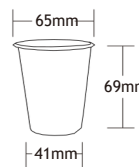

Cup Cover (PS 90 / PP 90)

Cup Cover PS 80

Paper Cups

Item: PCS03
Case Qty: 125*40 Bags
Case Vol: 0.0721cbm

3 oz

Item: PCS04
Case Qty: 125*30 Bags
Case Vol: 0.0643cbm

4 oz

Item: PCS05
Case Qty: 100*30 Bags
Case Vol: 0.0570cbm