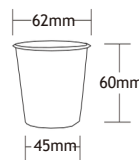

Cup Cover (PS 90 / PP 90)

Cup Cover PS 80

Paper Cups

Item: PCS03
Case Qty: 125*40 Bags
Case Vol: 0.0721cbm

3 oz

Item: PCS04
Case Qty: 125*30 Bags
Case Vol: 0.0643cbm

4 oz

Item: PCS05
Case Qty: 100*30 Bags
Case Vol: 0.0570cbm