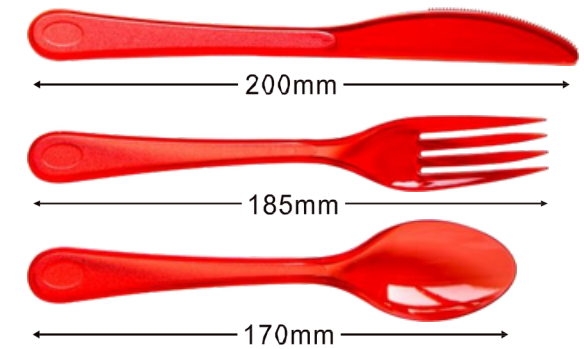

Extra Heavy