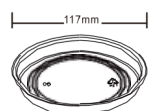

PET Deli Cup 32 Oz

MFPP 5 compt.SchoolTray Lid optional

ST5

Item: ST5
Weight: 29g
Case Qty: 150pcs
Case Vol: 0.0795cbm

PFL117

Item: PFL117
Weight: 6g
Case Qty: 500pcs
Case Vol: 0.0605cbm

PET Deli Cup Flat Lid