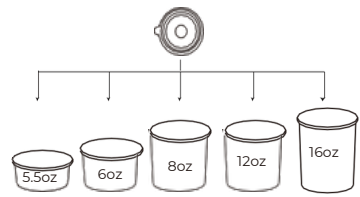

Item: PPC35
Case Qty: 2500pcs
Case Vol: 0.0374cbm

One PP Lid Fit for 5.5-16 oz Cups

Ice Cream Cup Lid

ICCL-96

Ice Cream Cup

5.5 oz

6 oz

8 oz