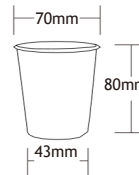

Item: PCS06
Case Qty: 100*20 Bags
Case Vol: 0.0579cbm

6 oz