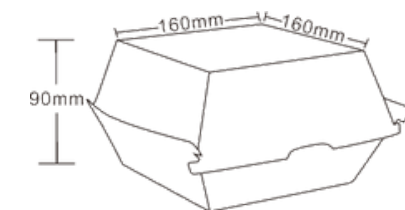

32oz

H BK04

Kraft Paper
Item: HBK04
Case Qty: 500pcs
Case Vol: 0.0971cbm

Fries Tray

H BK05

Kraft Paper
Item: HBK05
Case Qty: 300pcs
Case Vol: 0.0596cbm

Hot Dog Tray

H BK06