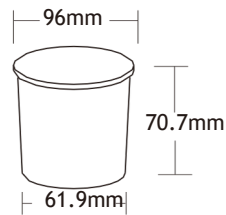

Item: KTB4
Material: Kraft Paper
Case Qty: 160pcs
Case Vol: 0.1053cbm

Item: KTB5
Material: Kraft Paper
Case Qty: 140pcs
Case Vol: 0.1512cbm

Item: KTB8
Material: Kraft Paper
Case Qty: 300pcs
Case Vol: 0.1031cbm

Item: ICC05
Case Qty: 50*20 Bags
Case Vol: 0.0803cbm

Item: ICC06
Case Qty: 50*20 Bags
Case Vol: 0.0813cbm

Item: ICC08
Case Qty: 50*20 Bags
Case Vol: 0.0832cbm

Item: ICC12
Case Qty: 50*20 Bags
Case Vol: 0.0871cbm

Item: ICC16
Case Qty: 50*20 Bags
Case Vol: 0.0931cbm

Paper Deli Cups

8 oz

Item: ZTC08
 Size: 95*78*50mm
 Material: Kraft Paper
 Case Pack: 50*10 Bags
 Case Vol: 0.0431cbm

10 oz

Item: ZTC10
 Size: 95*76*62mm
 Material: Kraft Paper
 Case Pack: 50*10 Bags
 Case Vol: 0.0441cbm