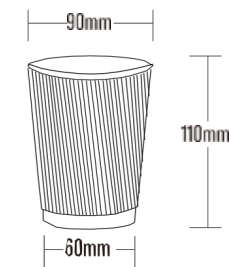

Item: PPW12
Case Qty: 500pcs
Case Vol: 0.0851cbm

Double Wall Paper Cups

Item: PCD12
Case Qty: 500pcs
Case Vol: 0.0868cbm

12 oz

16 oz

Item: PPW16
Case Qty: 500pcs
Case Vol: 0.1038cbm

Graduated paper cups

Item: GPC25
Case Qty: 100*50 Bags
Case Vol: 0.0277cbm