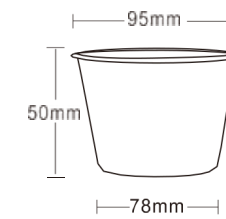

Item: ICC05
Case Qty: 50*20 Bags
Case Vol: 0.0803cbm

Item: ICC06
Case Qty: 50*20 Bags
Case Vol: 0.0813cbm

Item: ICC08
Case Qty: 50*20 Bags
Case Vol: 0.0832cbm

Item: ICC12
Case Qty: 50*20 Bags
Case Vol: 0.0871cbm

Item: ICC16
Case Qty: 50*20 Bags
Case Vol: 0.0931cbm

Paper Deli Cups

8 oz

Item: ZTC08
 Size: 95*78*50mm
 Material: Kraft Paper
 Case Pack: 50*10 Bags
 Case Vol: 0.0431cbm

10 oz

Item: ZTC10
 Size: 95*76*62mm
 Material: Kraft Paper
 Case Pack: 50*10 Bags
 Case Vol: 0.0441cbm