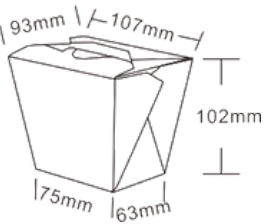

Item: SNB08
Case Qty: 500pcs
Case Vol: 0.0449cbm

Square Noodle Box

8 oz

Hamburger Box

H BK01

Kraft Paper
Item: HBK01
Case Qty: 1000pcs
Case Vol: 0.0941cbm

Item: SNB16
Case Qty: 400pcs
Case Vol: 0.0500cbm

16 oz

H BK02

Kraft Paper
Item: HBK02
Case Qty: 500pcs
Case Vol: 0.0646cbm

Item: SNB26
Case Qty: 400pcs
Case Vol: 0.0664cbm

26 oz

H BK03

Kraft Paper
Item: HBK03
Case Qty: 600pcs
Case Vol: 0.1082cbm

Item: SNB32
Case Qty: 400pcs
Case Vol: 0.0837cbm

32oz

H BK04

Kraft Paper
Item: HBK04
Case Qty: 500pcs
Case Vol: 0.0971cbm

Fries Tray

H BK05

Kraft Paper
Item: HBK05
Case Qty: 300pcs
Case Vol: 0.0596cbm

Hot Dog Tray

H BK06

Kraft Paper
Item: HBK06
Case Qty: 300pcs
Case Vol: 0.1071cbm