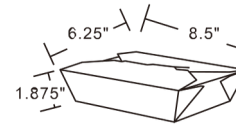

Item: KTB2
Material: Kraft Paper
Case Qty: 200pcs
Case Vol: 0.0787cbm