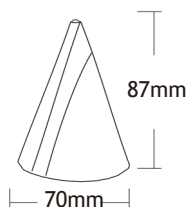

Item: PPC35
Case Qty: 2500pcs
Case Vol: 0.0374cbm

One PP Lid Fit for 5.5-16 oz Cups

Ice Cream Cup Lid

ICCL-96

Ice Cream Cup

5.5 oz

6 oz

8 oz