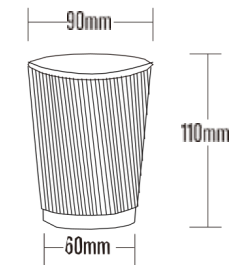

Item: PCS44
Case Qty: 500pcs
Case Vol: 0.0961cbm

44 oz

Corrugated cup

8 oz

Item: PPW08
Case Qty: 500pcs
Case Vol: 0.0677cbm

Item: PCD08
Case Qty: 500pcs
Case Vol: 0.0690cbm

8 oz

12 oz