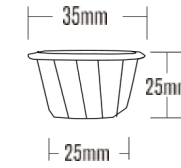

Paper Portion Cups

Item: PPC05
Case Qty: 5000pcs
Case Vol: 0.0179cbm