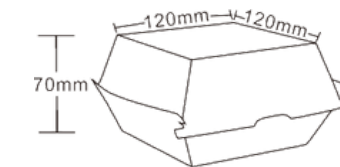

32oz

H BK04

Kraft Paper
Item: HBK04
Case Qty: 500pcs
Case Vol: 0.0971cbm

Fries Tray

H BK05

Kraft Paper
Item: HBK05
Case Qty: 300pcs
Case Vol: 0.0596cbm

Hot Dog Tray

H BK06