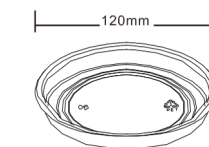

PDC24

Item: PDC24
Weight: 22g
Case Qty: 500pcs
Case Vol: 0.1005cbm

PET Deli Cup 24 Oz

Deli Container Lid

DCL

Item: DCL
Weight: 4.8g/pc
Case Qty: 500pcs
Case Vol: 0.0417cbm

PDC32

Item: PDC32
Weight: 23g
Case Qty: 500pcs
Case Vol: 0.1095cbm