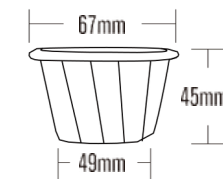

Item: PPC35
Case Qty: 2500pcs
Case Vol: 0.0374cbm

One PP Lid Fit for 5.5-16 oz Cups

Ice Cream Cup Lid

ICCL-96

Ice Cream Cup

5.5 oz

6 oz

8 oz