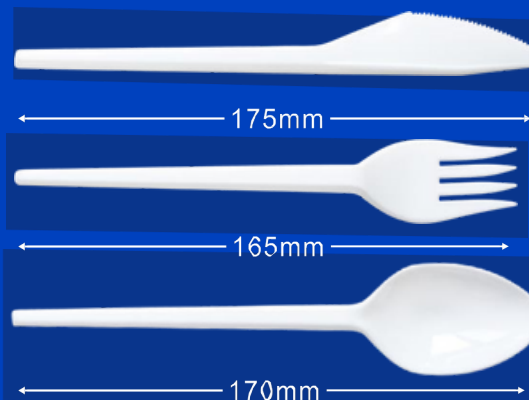

07PSKN / Knife / PS / 2.1g / 164mm

07PSFK / Fork / PS / 2.1g / 166mm

07PSTS / Tea Spoon / PS / 2.4g / 164mm

07PSC2 / Coffee Spoon / PS / 1.2g / 125mm

07PSC1 / Coffee Spoon / PS / 1g / 116mm

Economic

08PS

Extra Heavy

08PSKN / Knife / PS / 6g / 195mm

08PSFK / Fork / PS / 6g / 183mm

08PSTS / Tea Spoon / PS / 5g / 155mm

09PS

09PSKN / Knife / PS / 3.2g / 175mm

09PSFK / Fork / PS / 2.7g / 165mm

09PSTS / Tea Spoon / PS / 3.2g / 170mm

Premium

10PS

10PSKN / Knife / PS / 7.2g / 200mm

10PSFK / Fork / PS / 7.8g / 185mm

10PSTS / Tea Spoon / PS / 5.8g / 170mm

12PS

13PS

13PSKN / Knife / PS / 6g / 190mm