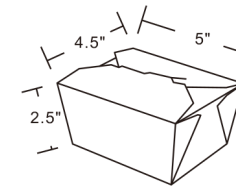

Kraft Take Out Box

Item: KTB1
Material: Kraft Paper
Case Qty: 450pcs
Case Vol: 0.1042cbm