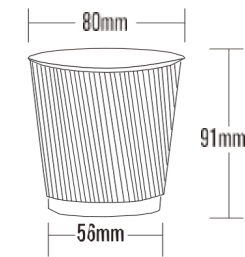

Item: PCS44
Case Qty: 500pcs
Case Vol: 0.0961cbm

44 oz

Corrugated cup

8 oz

Item: PPW08
Case Qty: 500pcs
Case Vol: 0.0677cbm

Item: PCD08
Case Qty: 500pcs
Case Vol: 0.0690cbm

8 oz

12 oz