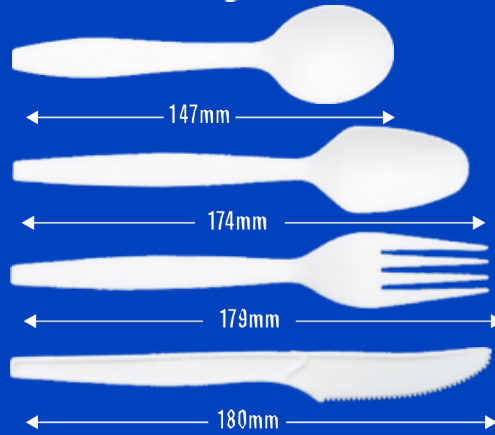

● 6mm

210mm / 100*100Bags / 56*34*44cm

7.75Paper Wrap / 400*25 Boxes / 44*37.5*67.5cm

Straight PLA Straws

Wrapped PLA Straws

155PLA

155PLASS / Soup Spoon / PLA / 4.9g / 147mm

155PLATS / Tea Spoon / PLA / 5.2g / 174mm

155PLAFK / Fork / PLA / 5.3g / 179mm

155PLAKN / Knife / PLA / 4.9g / 180mm

PLA Cutlery

PLA Cutlery

195PLA

195PLAC1 / Coffee Spoon / PLA / 1.6g / 102mm

195PLAC2 / Coffee Spoon / PLA / 2.7g / 121mm

195PLATS / Table Spoon / PLA / 4.0g / 152mm