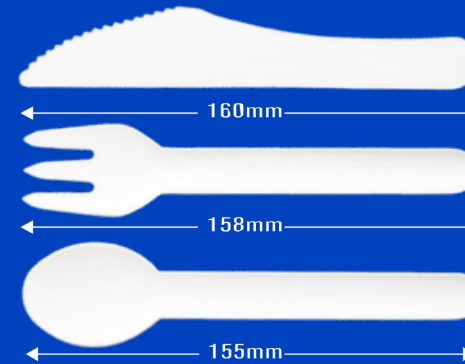

Paper Cutlery

02PR

02PRKN / Knife / Paper / 160mm

02PRFK / Fork / Paper / 158mm

02PRSP / Spoon / Paper / 155mm

Flexible Print or Twisted Handle

CYS01 / 5.25*3.25* 13.13" / 100gsm

CYS02 / 7.85* 5*10" / 100gsm

CYS03 / 8*4.5* 10.25" / 100gsm

CYS04 / 10*5* 13" / 100gsm

CYS05 / 10* 6.75*12" / 100gsm

CYS06 / 12*7* 14" / 110gsm

CYS07 / 12* 7*17" / 110gsm

CYS08 / 12*9* 15" / 110gsm

CYS09 / 12* 9*15.75" / 110gsm

CYS10 /12.85*7*13" /100gsm

CYS11 / 13*7* 13" / 110gsm

CYS12 / 13* 7*17" / 110gsm

CYS13 / 16*6* 12" / 110gsm

CYS14 /14* 10*15.5" / 120gsm