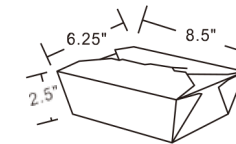

Item: KTB3
Material: Kraft Paper
Case Qty: 200pcs
Case Vol: 0.0998cbm