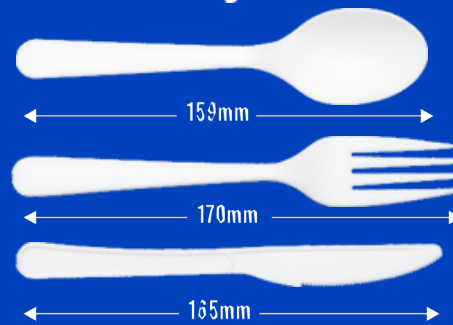

155PLAFK / Fork / PLA / 5.3g / 179mm

155PLAKN / Knife / PLA / 4.9g / 180mm

PLA Cutlery

PLA Cutlery

195PLA

195PLAC1 / Coffee Spoon / PLA / 1.6g / 102mm

195PLAC2 / Coffee Spoon / PLA / 2.7g / 121mm

195PLATS / Table Spoon / PLA / 4.0g / 152mm

195PLAFK / Fork / PLA / 4.3g / 158mm

195PLAKN / Knife / PLA / 4.4g / 162mm

156PLA

156PLASP / Spoon / PLA / 6.1g / 159mm

156PLAFK / Fork / PLA / 5.1g / 170mm

156PLAKN / Knife / PLA / 4.9g / 165mm

PLA Cutlery

PLA Cutlery

213PLA

213PLASS / Soda Spoon / PLA / 6.5g / 200mm

158PLA

158PLASP / Spoon / PLA / 5g / 149mm

158PLAFK / Fork / PLA / 4.5g / 150mm

158PLAKN / Knife / PLA / 4.6g / 158mm

PLA Cutlery