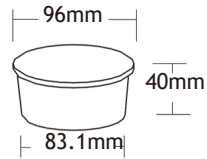

Item: KTB8
Material: Kraft Paper
Case Qty: 300pcs
Case Vol: 0.1031cbm

Item: ICC05
Case Qty: 50*20 Bags
Case Vol: 0.0803cbm