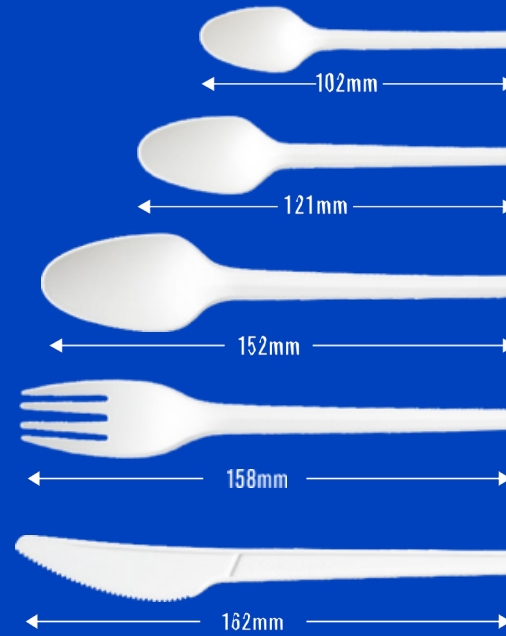

● 6mm

210mm / 100*100Bags / 56*34*44cm

7.75Paper Wrap / 400*25 Boxes / 44*37.5*67.5cm

Straight PLA Straws

Wrapped PLA Straws

155PLA

155PLASS / Soup Spoon / PLA / 4.9g / 147mm

155PLATS / Tea Spoon / PLA / 5.2g / 174mm

155PLAFK / Fork / PLA / 5.3g / 179mm

155PLAKN / Knife / PLA / 4.9g / 180mm

PLA Cutlery

PLA Cutlery

195PLA

195PLAC1 / Coffee Spoon / PLA / 1.6g / 102mm

195PLAC2 / Coffee Spoon / PLA / 2.7g / 121mm

195PLATS / Table Spoon / PLA / 4.0g / 152mm