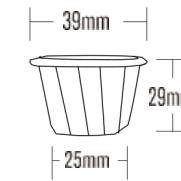

Item: PPC75
Case Qty: 5000pcs
Case Vol: 0.0221cbm