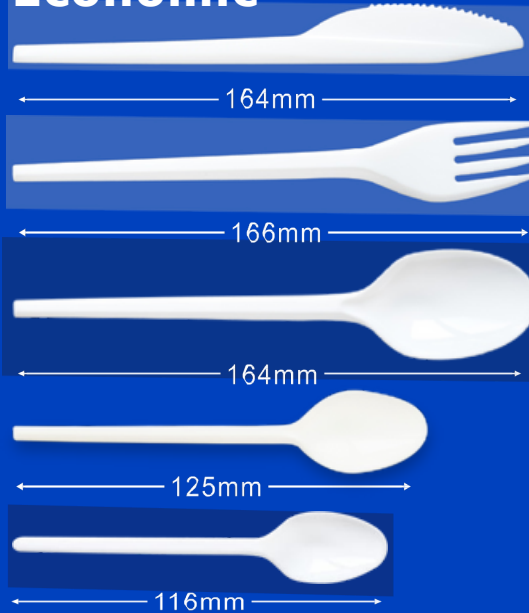

05PSSS / Soup Spoon / PS / 6g / 147mm

Heavy Duty

06PS

Heavy Duty

06PSKN / Knife / PS / 5.5g / 197mm

06PSFK / Fork / PS / 5.5g / 181mm

06PSTS / Tea Spoon / PS / 3.9g / 166mm

07PS

07PSKN / Knife / PS / 2.1g / 164mm

07PSFK / Fork / PS / 2.1g / 166mm

07PSTS / Tea Spoon / PS / 2.4g / 164mm

07PSC2 / Coffee Spoon / PS / 1.2g / 125mm

07PSC1 / Coffee Spoon / PS / 1g / 116mm

Economic

08PS

Extra Heavy

08PSKN / Knife / PS / 6g / 195mm

08PSFK / Fork / PS / 6g / 183mm

08PSTS / Tea Spoon / PS / 5g / 155mm

09PS

09PSKN / Knife / PS / 3.2g / 175mm

09PSFK / Fork / PS / 2.7g / 165mm

09PSTS / Tea Spoon / PS / 3.2g / 170mm

Premium

10PS

10PSKN / Knife / PS / 7.2g / 200mm

10PSFK / Fork / PS / 7.8g / 185mm

10PSTS / Tea Spoon / PS / 5.8g / 170mm

12PS

13PS

13PSKN / Knife / PS / 6g / 190mm