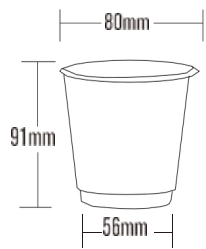

Item: PCS44
Case Qty: 500pcs
Case Vol: 0.0961cbm

44 oz

Corrugated cup

8 oz

Item: PPW08
Case Qty: 500pcs
Case Vol: 0.0677cbm

Item: PCD08
Case Qty: 500pcs
Case Vol: 0.0690cbm

8 oz

12 oz