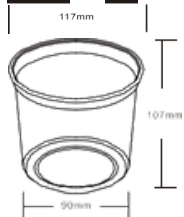

PDC24

Item: PDC24
Weight: 22g
Case Qty: 500pcs
Case Vol: 0.1005cbm