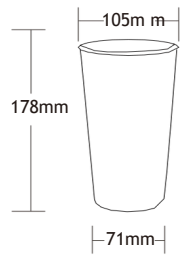

Item: PCS24
Case Qty: 500pcs
Case Vol: 0.0801cbm

24 oz

16 oz

Item: PCD16 Case
Qty: 500pcs
Case Vol: 0.1174cbm

Item: PCS32
Case Qty: 500pcs
Case Vol: 0.0894cbm

32 oz

20 oz

Item: PCD20
Case Qty: 500pcs
Case Vol: 0.1191cbm