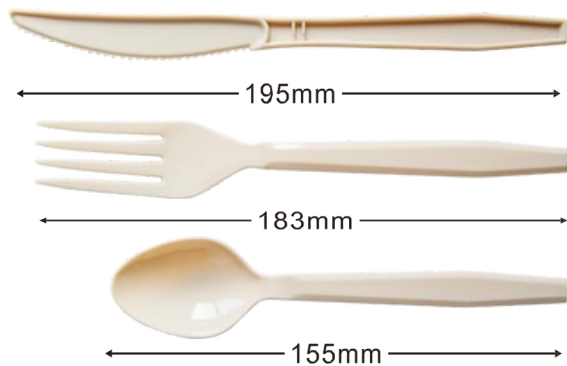

05PSSS / Soup Spoon / PS / 6g / 147mm

Heavy Duty

06PS

Heavy Duty

06PSKN / Knife / PS / 5.5g / 197mm

06PSFK / Fork / PS / 5.5g / 181mm

06PSTS / Tea Spoon / PS / 3.9g / 166mm

07PS

07PSKN / Knife / PS / 2.1g / 164mm

07PSFK / Fork / PS / 2.1g / 166mm

07PSTS / Tea Spoon / PS / 2.4g / 164mm

07PSC2 / Coffee Spoon / PS / 1.2g / 125mm

07PSC1 / Coffee Spoon / PS / 1g / 116mm

Economic

08PS

Extra Heavy

08PSKN / Knife / PS / 6g / 195mm

08PSFK / Fork / PS / 6g / 183mm

08PSTS / Tea Spoon / PS / 5g / 155mm

09PS

09PSKN / Knife / PS / 3.2g / 175mm

09PSFK / Fork / PS / 2.7g / 165mm

09PSTS / Tea Spoon / PS / 3.2g / 170mm

Premium

10PS

10PSKN / Knife / PS / 7.2g / 200mm

10PSFK / Fork / PS / 7.8g / 185mm

10PSTS / Tea Spoon / PS / 5.8g / 170mm

12PS

13PS

13PSKN / Knife / PS / 6g / 190mm