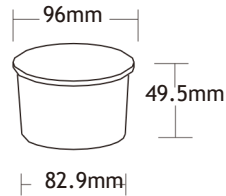

Item: KTB4
Material: Kraft Paper
Case Qty: 160pcs
Case Vol: 0.1053cbm

Item: KTB5
Material: Kraft Paper
Case Qty: 140pcs
Case Vol: 0.1512cbm

Item: KTB8
Material: Kraft Paper
Case Qty: 300pcs
Case Vol: 0.1031cbm

Item: ICC05
Case Qty: 50*20 Bags
Case Vol: 0.0803cbm

Item: ICC06
Case Qty: 50*20 Bags
Case Vol: 0.0813cbm

Item: ICC08
Case Qty: 50*20 Bags
Case Vol: 0.0832cbm

Item: ICC12
Case Qty: 50*20 Bags
Case Vol: 0.0871cbm

Item: ICC16
Case Qty: 50*20 Bags
Case Vol: 0.0931cbm

Paper Deli Cups

8 oz

Item: ZTC08
 Size: 95*78*50mm
 Material: Kraft Paper
 Case Pack: 50*10 Bags
 Case Vol: 0.0431cbm

10 oz

Item: ZTC10
 Size: 95*76*62mm
 Material: Kraft Paper
 Case Pack: 50*10 Bags
 Case Vol: 0.0441cbm