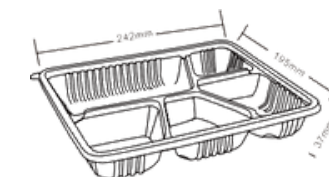

ST5

Item: ST5
Weight: 29g
Case Qty: 150pcs
Case Vol: 0.0795cbm

PFL117

Item: PFL117
Weight: 6g
Case Qty: 500pcs
Case Vol: 0.0605cbm