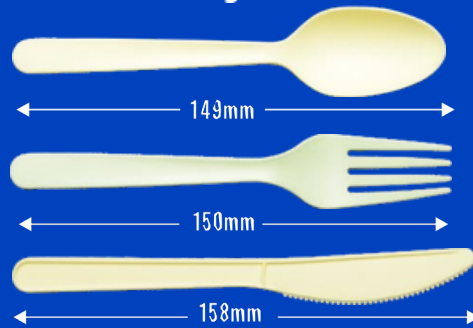

195PLAFK / Fork / PLA / 4.3g / 158mm

195PLAKN / Knife / PLA / 4.4g / 162mm

156PLA

156PLASP / Spoon / PLA / 6.1g / 159mm

156PLAFK / Fork / PLA / 5.1g / 170mm

156PLAKN / Knife / PLA / 4.9g / 165mm

PLA Cutlery

PLA Cutlery

213PLA

213PLASS / Soda Spoon / PLA / 6.5g / 200mm

158PLA

158PLASP / Spoon / PLA / 5g / 149mm

158PLAFK / Fork / PLA / 4.5g / 150mm

158PLAKN / Knife / PLA / 4.6g / 158mm

PLA Cutlery

PLA Cutlery

223PLA

223PLAFK / Fork / PLA / 5.7g / 178mm

159PLA

159PLASP / Spoon / PLA / 5g / 156mm

159PLAFK / Fork / PLA / 5g / 163mm

159PLAKN / Knife / PLA / 4.9g / 170mm

PLA Cutlery