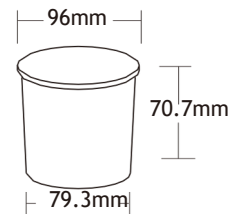

Item: ICC05
Case Qty: 50*20 Bags
Case Vol: 0.0803cbm

Item: ICC06
Case Qty: 50*20 Bags
Case Vol: 0.0813cbm

Item: ICC08
Case Qty: 50*20 Bags
Case Vol: 0.0832cbm

Item: ICC12
Case Qty: 50*20 Bags
Case Vol: 0.0871cbm

Item: ICC16
Case Qty: 50*20 Bags
Case Vol: 0.0931cbm

Paper Deli Cups

8 oz

Item: ZTC08
 Size: 95*78*50mm
 Material: Kraft Paper
 Case Pack: 50*10 Bags
 Case Vol: 0.0431cbm

10 oz

Item: ZTC10
 Size: 95*76*62mm
 Material: Kraft Paper
 Case Pack: 50*10 Bags
 Case Vol: 0.0441cbm