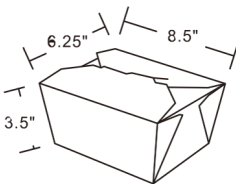

Kraft Take Out Box

Item: KTB1
Material: Kraft Paper
Case Qty: 450pcs
Case Vol: 0.1042cbm

Item: KTB2
Material: Kraft Paper
Case Qty: 200pcs
Case Vol: 0.0787cbm

Item: KTB3
Material: Kraft Paper
Case Qty: 200pcs
Case Vol: 0.0998cbm