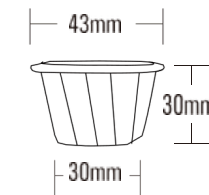

Item: GPG140
Case Qty: 100*25 Bags
Case Vol: 0.0502cbm

Paper Portion Cups

Item: PPC05
Case Qty: 5000pcs
Case Vol: 0.0179cbm

Item: PPC75
Case Qty: 5000pcs
Case Vol: 0.0221cbm

Cone Cups

Item: PCC35
Case Qty: 100*25 Bags
Case Vol: 0.0209cbm

Item: PPC35
Case Qty: 2500pcs
Case Vol: 0.0374cbm

One PP Lid Fit for 5.5-16 oz Cups

Ice Cream Cup Lid

ICCL-96

Ice Cream Cup

5.5 oz

6 oz

8 oz