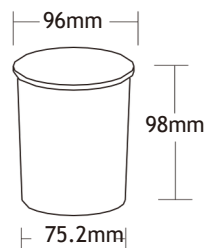

Item: ICC05
Case Qty: 50*20 Bags
Case Vol: 0.0803cbm

Item: ICC06
Case Qty: 50*20 Bags
Case Vol: 0.0813cbm

Item: ICC08
Case Qty: 50*20 Bags
Case Vol: 0.0832cbm

Item: ICC12
Case Qty: 50*20 Bags
Case Vol: 0.0871cbm

Item: ICC16
Case Qty: 50*20 Bags
Case Vol: 0.0931cbm

Paper Deli Cups

8 oz

Item: ZTC08
 Size: 95*78*50mm
 Material: Kraft Paper
 Case Pack: 50*10 Bags
 Case Vol: 0.0431cbm

10 oz

Item: ZTC10
 Size: 95*76*62mm
 Material: Kraft Paper
 Case Pack: 50*10 Bags
 Case Vol: 0.0441cbm