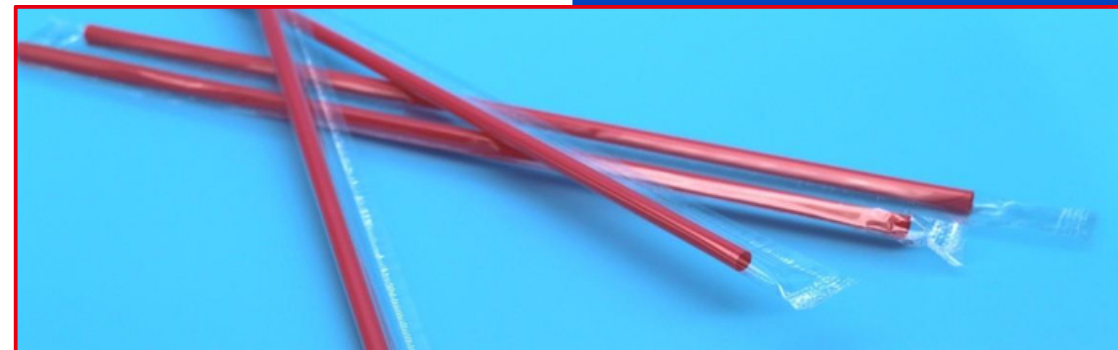

Flexible straws

Straight Straws

- **4.0mm**
7.75" Film Wrap / 500*10 bags / 50*30*22.5cm
- 5.25" / 1000*10 boxes / 24*23.5*28cm
- 5.75" Paper Wrap / 500*24 boxes / 45*37*37cm
- **4.3mm**
6" / 500*9 boxes / 32.5*28*17cm
- **5.0mm**
210mm / 500*10 bags / 50*24.8*22cm
- 200mm Paper Wrap / 500*12 boxes / 42.5*29.5*45cm