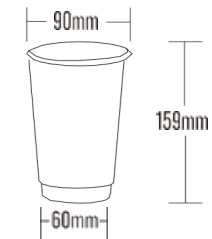

Item: PCS24
Case Qty: 500pcs
Case Vol: 0.0801cbm

24 oz

16 oz

Item: PCD16 Case
Qty: 500pcs
Case Vol: 0.1174cbm

Item: PCS32
Case Qty: 500pcs
Case Vol: 0.0894cbm

32 oz

20 oz

Item: PCD20
Case Qty: 500pcs
Case Vol: 0.1191cbm