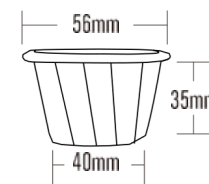

Item: PPC20
Case Qty: 5000pcs
Case Vol: 0.0447cbm